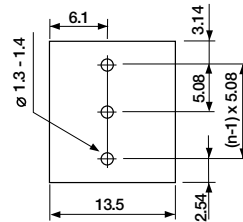

Technical Data			UL	CSA	VDE	UL	CSA	VDE	UL	CSA	VDE	
Rated Voltage	300 V	300 V	250 V	300 V	300 V	250 V	300 V	300 V	300 V	300 V	250 V	
Rated Current	10 A	10 A	16 A	10 A	10 A	16 A	10 A	10 A	10 A	10 A	17.5 A	
Wire Size	#22...14 AWG	#22...14 AWG	1.5 mm ²	#26...14 AWG	#26...16 AWG	1.5 mm ²	#24...12 AWG	#24...12 AWG	1.5 mm ²	#24...12 AWG	1.5 mm ²	
Strip Length	10 mm	10 mm	10 mm	7 mm	7 mm	7 mm	6 mm	6 mm	6 mm	6 mm	6 mm	
Torque Nm (lb. in.)	0.5 (4.4)	0.5 (4.4)	0.5 (4.4)				0.4 (4.4)	0.4 (4.4)	0.4 (4.4)	0.4 (4.4)	0.4 (4.4)	
Pin Length	3.5 mm	3.5 mm	3.5 mm	4.5 mm	4.5 mm	4.5 mm	3.5 mm	3.5 mm	3.5 mm	3.5 mm	3.5 mm	
Poles	Type	Part No.	Poles	Type	Part No.	orange	black	Poles	Type	Part No.	orange	black
1**	TOP 1.5GS/5.08/90/1 OG	64426	2	LMZF 5.08/90/2	170149	172164		2	LM 5.08/135/2	171612	171606	
2	TOP 1.5GS/5.08/90/2 OG	64196	3	LMZF 5.08/90/3	170150	172165		3	LM 5.08/135/3	171613	171607	
3	TOP 1.5GS/5.08/90/3 OG	64206	4	LMZF 5.08/90/4	172156	172166		4	LM 5.08/135/4	999455	999434	
4	TOP 1.5GS/5.08/90/4 OG	64216	5	LMZF 5.08/90/5	170151	172167		5	LM 5.08/135/5	999456	999435	
5	TOP 1.5GS/5.08/90/5 OG	157882	6	LMZF 5.08/90/6	172157	172168		6	LM 5.08/135/6	999457	999436	
6	TOP 1.5GS/5.08/90/6 OG	59386	7	LMZF 5.08/90/7	172158	172169		7	LM 5.08/135/7	999458	999437	
7	TOP 1.5GS/5.08/90/7 OG	59396	8	LMZF 5.08/90/8	172159	172170		8	LM 5.08/135/8	999459	999438	
8	TOP 1.5GS/5.08/90/8 OG	59406	9	LMZF 5.08/90/9	172160	172171		9	LM 5.08/135/9	999460	999439	
9	TOP 1.5GS/5.08/90/9 OG	59416	10	LMZF 5.08/90/10	172161	172172		10	LM 5.08/135/10	999461	999440	
10	TOP 1.5GS/5.08/90/10 OG	64226	11	LMZF 5.08/90/11	172162	172173		11	LM 5.08/135/11	999462	999441	
11	TOP 1.5GS/5.08/90/11 OG	59426	12	LMZF 5.08/90/12	172163	172174		12	LM 5.08/135/12	999463	999442	
12	TOP 1.5GS/5.08/90/12 OG	59436						13	LM 5.08/135/13	999464	999443	
13	TOP 1.5GS/5.08/90/13 OG	995426						14	LM 5.08/135/14	999465	999444	
14	TOP 1.5GS/5.08/90/14 OG	995427						15	LM 5.08/135/15	999466	999445	
15	TOP 1.5GS/5.08/90/15 OG	995428						16	LM 5.08/135/16	999467	999446	
16	TOP 1.5GS/5.08/90/16 OG	995429						17	LM 5.08/135/17	999468	999447	
								18	LM 5.08/135/18	999469	999448	
								19	LM 5.08/135/19	999470	999449	
								20	LM 5.08/135/20	999471	999450	
								21	LM 5.08/135/21	999472	999451	
								22	LM 5.08/135/22	999473	999452	
								23	LM 5.08/135/23	999474	999453	
								24	LM 5.08/135/24	999475	999454	